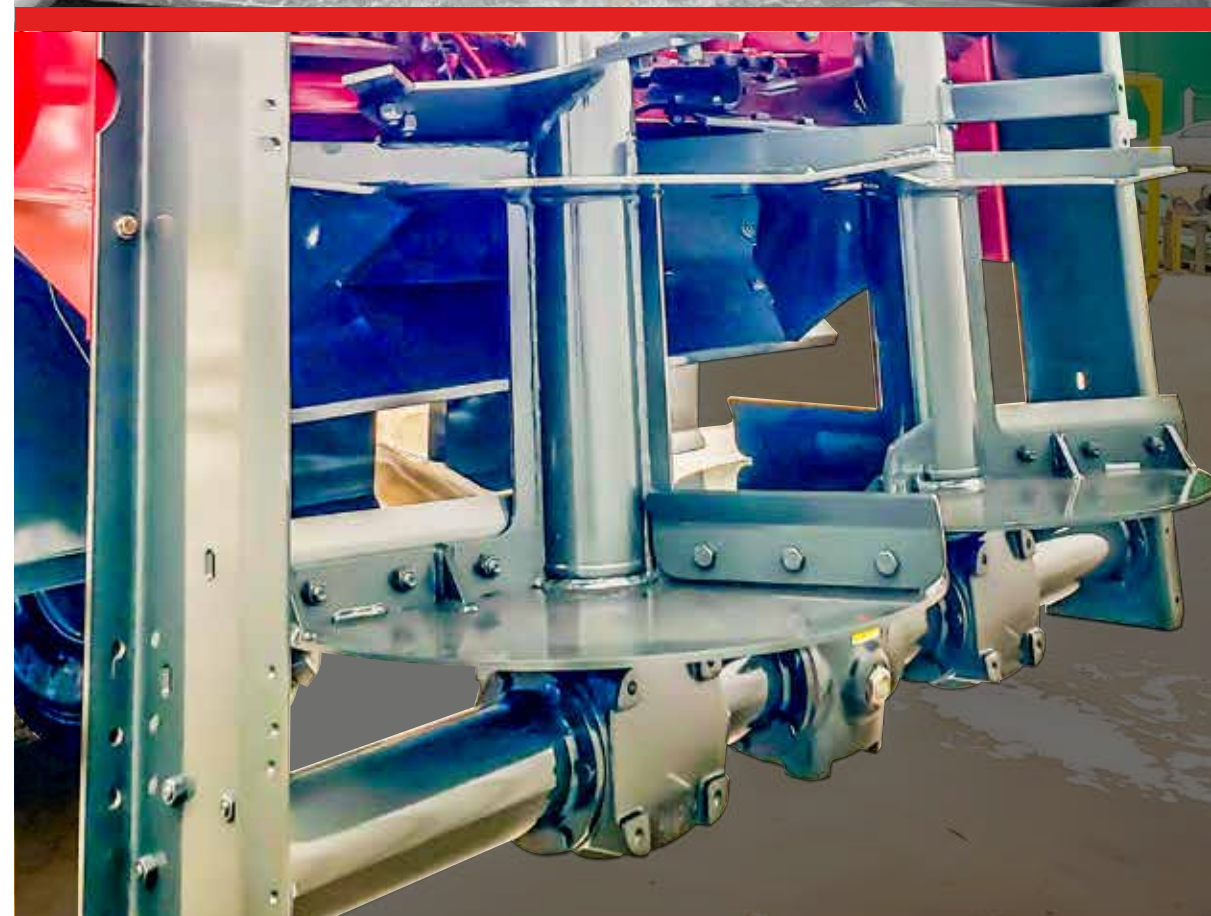

DETALLES ORGÁNICA EA22000

SYRA
EL VALOR DE SABER APLICAR